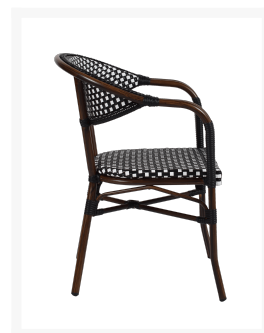

# Fauteuil Montmartre bicolore noir et blanc pour terrasse

**Ce produit  
vous  
intéresse ?  
Connectez-  
vous à votre  
compte  
distributeur  
s pour  
obtenir un  
devis !**

## Description courte

---

Le fauteuil Montmartre est confortable et élégant, il est empilable, ce qui en fait un ajout très polyvalent à toute terrasse.

## Description

---

L'élégance romantique et le souci du détail sont les éléments distinctifs du fauteuil extérieur Montmartre. Structure en aluminium enduit de vernis et assise en textile, un matériau synthétique capable de résister aux contraintes de compression, aux déchirures, aux agents atmosphériques et aux rayons UV. La chaise est empilable.

## Informations complémentaires

---

Référence	FT-OUT-ST-NOIRE
Type de meuble	Fauteuil
Collection du produit	Montmartre
Matière des pieds	Métal
Couleur des pieds	Marron
Matière du revêtement	Textilène composée de PVC et de polyester
Couleur du revêtement	Noir Blanc
Accoudoirs	Oui
Avantages	Empilable, Facile à nettoyer
Délai de réapprovisionnement	6 week
Hauteur (en cm)	81
Hauteur d'assise (en cm)	46
Largeur (en cm)	56
Profondeur (en cm)	52
Poids (en kg)	4.3
Garantie	2