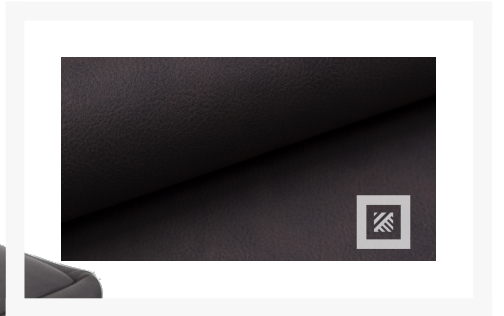

## Description courte

---

Chaise Mila Métal Noir

## Description

---

Embellissez votre intérieur avec cette élégante chaise de salle à manger Canberra et offrez à vos clients ou invités une expérience culinaire agréable. Cette chaise avec ses pieds en métal robustes est facile à nettoyer et à un look vintage. Elle est idéale pour les restaurants, les cafés et les hôtels. Lorsque vous souhaitez une pièce qui vous permettra de vous détendre tout en étant magnifique et en améliorant votre espace, c'est la chaise de salle à manger idéale. Son style contemporain ne manquera pas de perturber la qualité et de sa finition avec sa couleur vintage ajoutera du goût et du détail à votre établissement. Cette chaise de salle à manger est une pièce de haute qualité fabriquée à partir de faux cuirs et de métal de haute qualité. C'est parfait pour ceux qui souhaitent égayer l'ambiance de leur lieu.

## Informations complémentaires

Référence	CH-MILA-PMNR-KOS10
Type de meuble	Chaise
Collection du produit	Mila
Matière des pieds	Métal
Couleur des pieds	Noir
Matière du revêtement	Cuir artificiel - 100% PU - 440g/m <sup>2</sup> - Résistance à l'abrasion 100 000 cycles
Couleur du revêtement	Marron Vintage
Accoudoirs	Non
Avantages	Facile à nettoyer
Délai de réapprovisionnement	6 week
Densité de mousse (en kg par m <sup>3</sup> )	40
Hauteur (en cm)	85
Hauteur d'assise (en cm)	48
Largeur (en cm)	44
Profondeur (en cm)	40
Poids (en kg)	7.5
Garantie	2