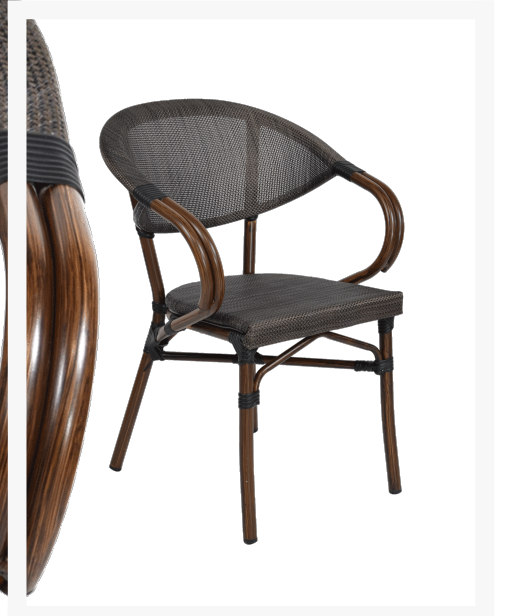

Fauteuil Paris pour terrasse noir

**Ce produit
vous
intéresse ?
Connectez-
vous à votre
compte
distributeur
s pour
obtenir un
devis !**

Description courte

Le fauteuil Paris offre douceur et sobriété pour le confort de vos invités.

Description

Le fauteuil Paris d'extérieur classique construit avec un cadre en aluminium enduit de poudre pour être résistant, confortable et la solution pour enrichir les espaces extérieurs hôteliers. Le tissage tendu en textile entourant la chaise montre une sobriété totale par sa couleur riche en reflet. Tout est réuni dans le fauteuil Paris pour donner à vos invités une solution de confort.

Informations complémentaires

Référence	FT-OUT-HP-MARRON-NOIR
Type de meuble	Fauteuil
Collection du produit	Paris
Matière des pieds	Métal
Couleur des pieds	Marron
Matière du revêtement	Textilène composée de PVC et de polyester
Couleur du revêtement	Noir
Accoudoirs	Oui
Avantages	Empilable, Facile à nettoyer
Délai de réapprovisionnement	6 week
Hauteur (en cm)	83
Hauteur d'assise (en cm)	46
Largeur (en cm)	57
Profondeur (en cm)	52
Poids (en kg)	3.6
Garantie	2