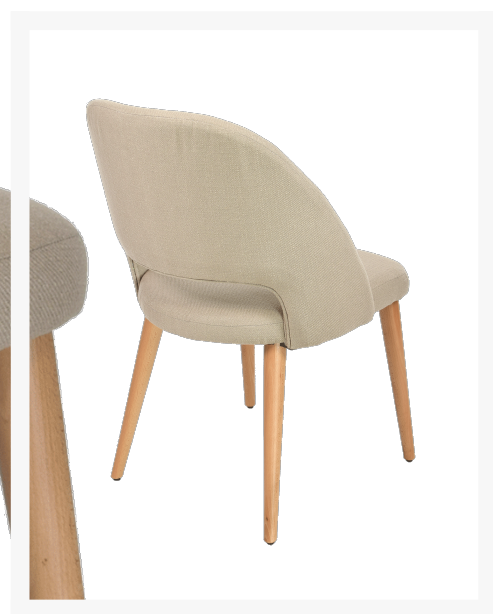

# Chaise Anaé Beige

**Ce produit  
vous  
intéresse ?  
Connectez-  
vous à votre  
compte  
distributeur  
s pour  
obtenir un  
devis !**

## Description courte

---

Chaise Anaé pieds bois naturel

## Description

---

Chaise Anaé pieds bois naturel

## Informations complémentaires

---

Référence	CH-ANAE-PBNA-DELO4
Type de meuble	Chaise
Collection du produit	Anaé
Matière des pieds	Hêtre
Couleur des pieds	Bois Naturel
Matière du revêtement	Tissu Polyester - 275g/m <sup>2</sup>   Résistance à l'abrasion 50 000 cycles
Couleur du revêtement	Beige
Accoudoirs	Non
Avantages	Facile à nettoyer
Délai de réapprovisionnement	6 week
Densité de mousse (en kg par m <sup>3</sup> )	50
Hauteur (en cm)	80
Hauteur d'assise (en cm)	46
Largeur (en cm)	47
Profondeur (en cm)	47
Poids (en kg)	9
Garantie	2