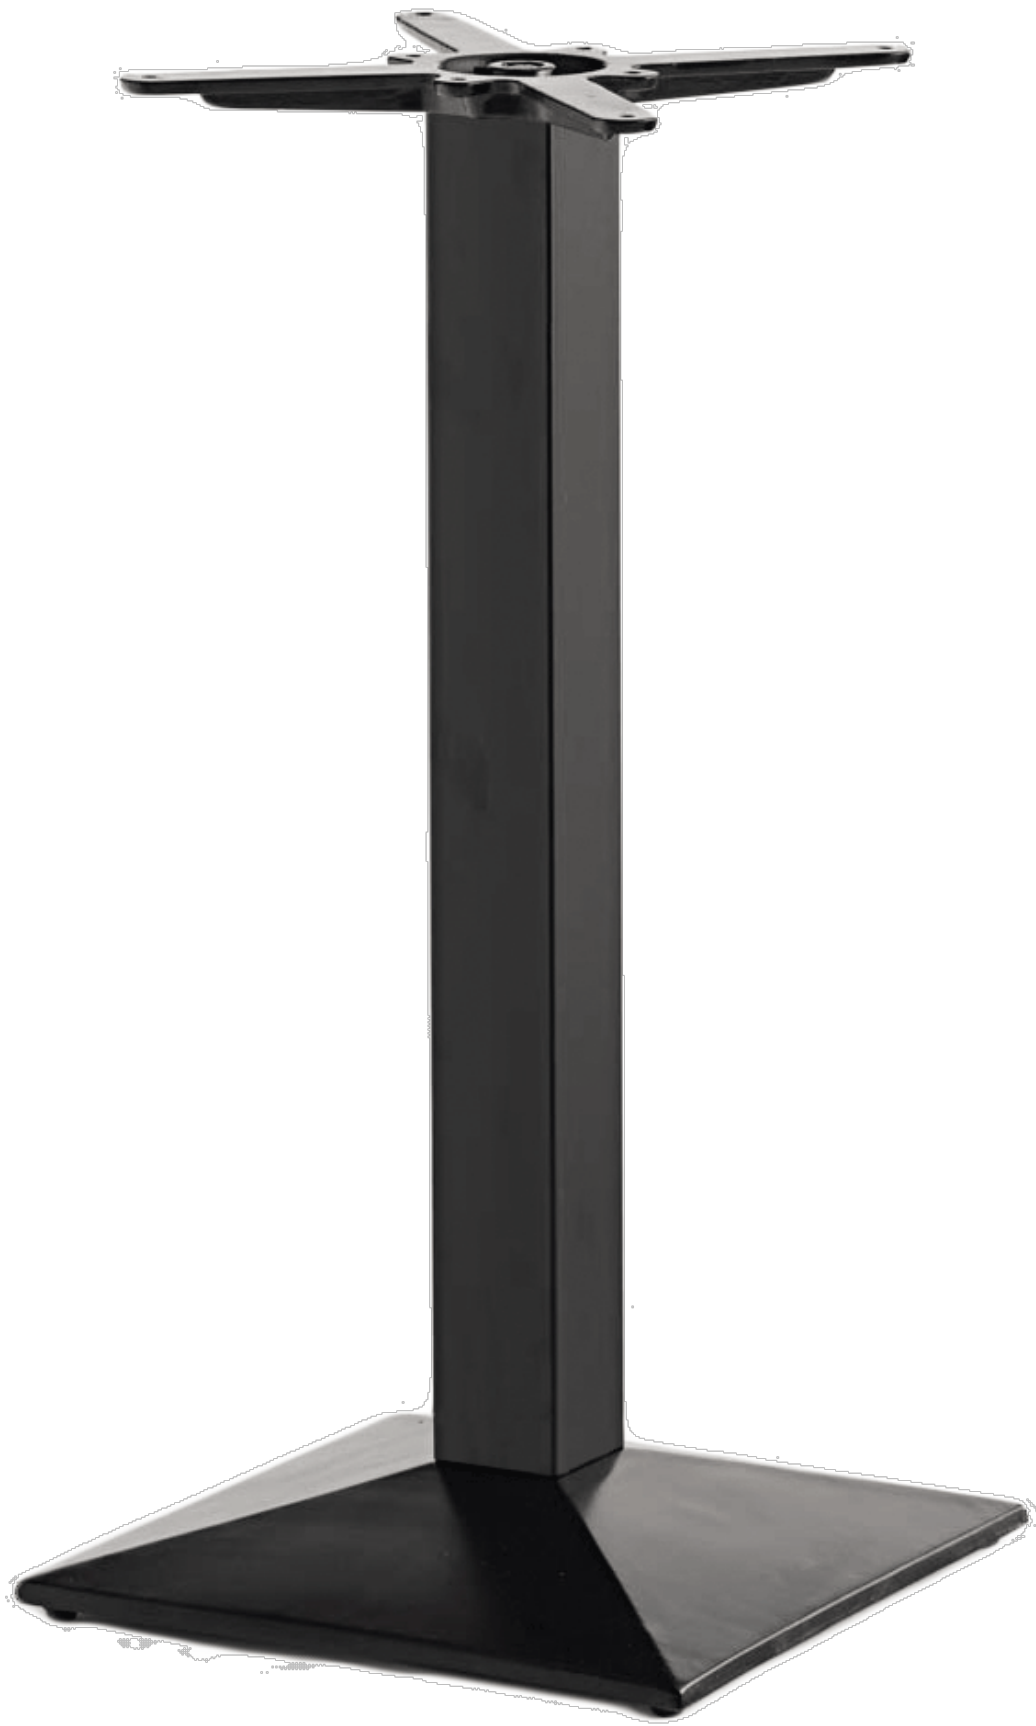

# Pied de Table Mange Debout Fonte Métal Noir

**Ce produit  
vous  
intéresse ?  
Connectez-  
vous à votre  
compte  
distributeur  
s pour  
obtenir un  
devis !**

## Description courte

---

Pied de Table Mange Debout Fonte Métal Noir 110 cm

## Description

---

Pied de Table Mange Debout Fonte Métal Noir 110 cm

## Informations complémentaires

---

Référence	PI-N2-FM-NR
Avantages	Facile à nettoyer
Collection du produit	N
Couleur des pieds	Noir
Délai de réapprovisionnement	6 week
Dimensions des plateaux	80x80 cm, 70x70 cm
Garantie	2
Hauteur (en cm)	71
Matière des pieds	Métal Fonte
Poids (en kg)	15
Taille Max de Plateau	80 cm
Type de meuble	Pied table