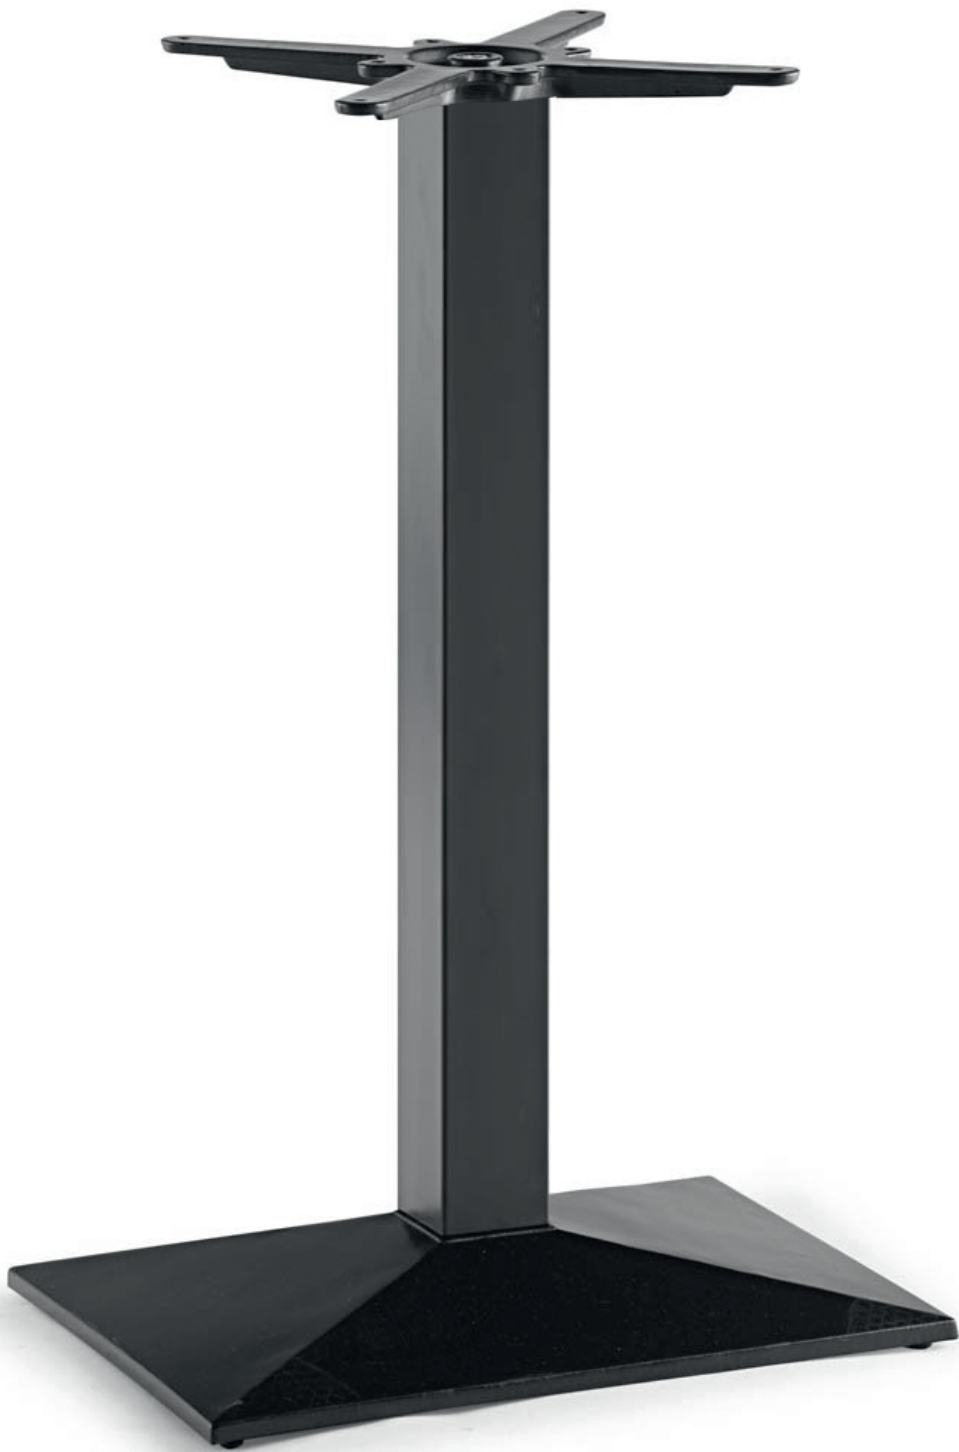

Pied de Table Fonte Mange Debout Métal Noir

**Ce produit
vous
intéresse ?
Connectez-
vous à votre
compte
distributeur
s pour
obtenir un
devis !**

Description courte

Pied de Table Fonte Mange Debout Métal Noir

Description

Pied de Table Fonte Mange Debout Métal Noir

Informations complémentaires

Référence	PI-N4-B-FM-NR
Avantages	Facile à nettoyer
Collection du produit	N3
Couleur des pieds	Noir
Délai de réapprovisionnement	6 week
Dimensions des plateaux	120x80 cm
Garantie	2
Hauteur (en cm)	72
Matière des pieds	Fonte Métal
Poids (en kg)	17
Taille Max de Plateau	120 x 70 cm
Type de meuble	Pied table basse